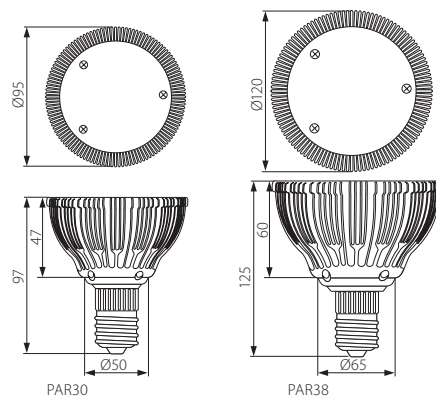

Lampa z diodami POWER LED • Světelný zdroj POWER LED • Svetelný zdroj POWER LED

PAR30-5POWLED E27

PAR30-7POWLED E27

PAR38-12POWLED E27

	<b>Kanlux</b>		EAN 	[W]	 POWER LED	Tc [K]	[lm]	[g]
<b>NEW</b>	PAR30-5POWLED E27-WW	18251	5905339182517	6	5	2700-3500	280	240
<b>NEW</b>	PAR30-5POWLED E27-CW	18250	5905339182500	6	5	5500-6500	300	240
<b>NEW</b>	PAR30-7POWLED E27-WW	18253	5905339182531	8,5	7	2700-3500	400	240
<b>NEW</b>	PAR30-7POWLED E27-CW	18252	5905339182524	8,5	7	5500-6500	420	240
<b>NEW</b>	PAR38-12POWLED E27-WW	18255	5905339182555	12	12	2700-3500	650	480
<b>NEW</b>	PAR38-12POWLED E27-CW	18254	5905339182548	12	12	5500-6500	700	480