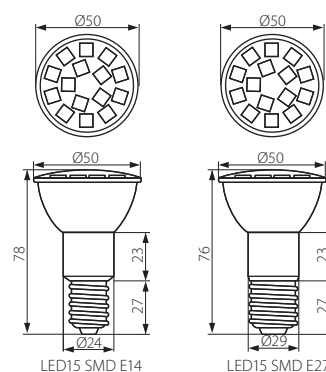

LED15 SMD E14 / E27

► LED lamp • Лампа с диодами LED • Fényforrás LED diódákkal

LED15 SMD E14-CW

LED15 SMD E14-WW

LED15 SMD E27-CW

LED15 SMD E27-WW

► this light source uses SMD 5050 LED diodes

► источник использует диоды LED SMD 5050

► SMD 5050 LED diódákkal szerelt fényforrás

* LED15 SMD E14-CW	08945	5905339089458	E14	cold white / холодно-белый / hideg fehér	6200-6800	58
* LED15 SMD E14-WW	08944	5905339089441	E14	warm white / тепло-белый / meleg fehér	2900-3500	58
* LED15 SMD E27-CW	08947	5905339089472	E27	cold white / холодно-белый / hideg fehér	6200-6800	72
* LED15 SMD E27-WW	08946	5905339089465	E27	warm white / тепло-белый / meleg fehér	2900-3500	72