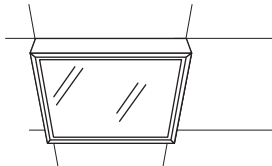

Ø6

www.kanlux.com