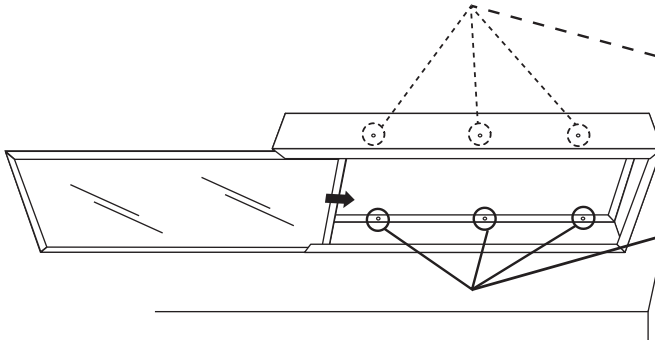

Ø6

www.kanlux.com