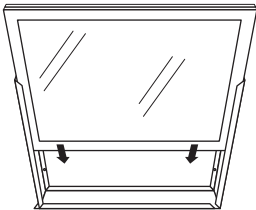

Ø6

www.kanlux.com