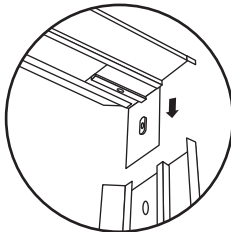

Ø6

www.kanlux.com