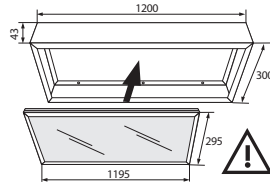

Kanlux

ADTR BRAVO 12030

ADTR BRAVO 6060

- GB Surface mounting frame
- DE Aufputz-Montagerahmen
- FR Cadre d'encastrement sur enduit
- ES Marco de montaje de superficie
- IT Telaio di montaggio sopra intonaco
- DK Overpuds monteringsramme
- NL Montage opbouwraam
- SE Yttre monteringsram
- FI LED paneelin pinta-asennuskehys
- NO Påvegg monterasjeramme
- PL Rama montażowa natynkowa
- CZ Přisazený montážní rám
- SK Montážny rám na omietku
- HU Vakolatára szerelhető rögzítő keret
- RO/MD Răma de montaj pe tencuială
- GR Πλαίσιο για πάνω LED επιτοίχιο
- MK Монтажна рамка над сидното обложување
- SI Nadometni montažni okvir
- RS/HR Montažni okvir za ugradnju na malter
- BG Монтажна рамка за вграждане на стената
- RU/BY Монтажная рамка открытой установки
- UA Монтажна рамка для встановлення на штукатурку
- LT Montažinis rėmas virštinis
- LV Montāžas rāmis virspmetuma
- EE Pinnapealne paigaldusraam