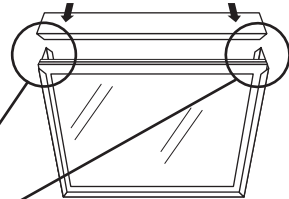

Ø6

www.kanlux.com