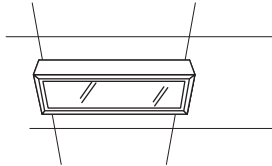

Ø6

www.kanlux.com