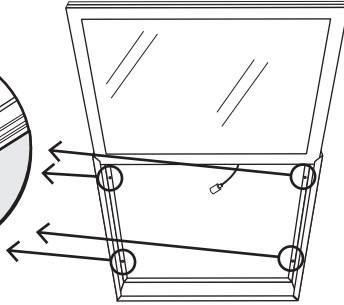

Ø6

www.kanlux.com