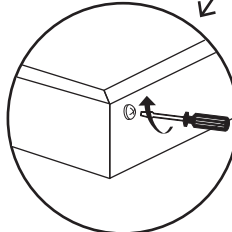

Ø6

www.kanlux.com