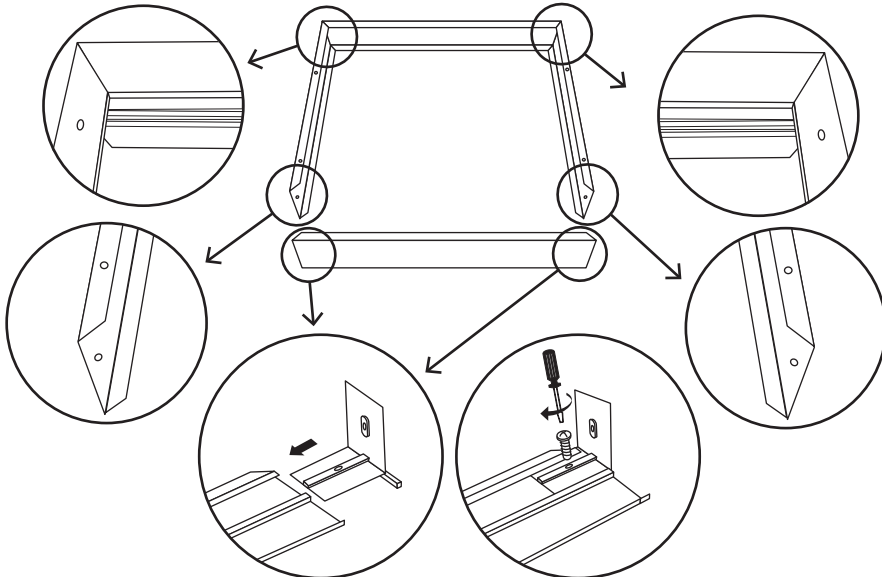

Kanlux

ADTR BRAVO 12030

ADTR BRAVO 6060

- GB Surface mounting frame
- DE Aufputz-Montagerahmen
- FR Cadre d'encastrement sur enduit
- ES Marco de montaje de superficie
- IT Telaio di montaggio sopra intonaco
- DK Overpuds monteringsramme
- NL Montage opbouwraam
- SE Yttre monteringsram
- FI LED paneelin pinta-asennuskehys
- NO Påvegg monterasjeramme
- PL Rama montażowa natynkowa
- CZ Přisazený montážní rám
- SK Montážny rám na omietku
- HU Vakolatára szerelhető rögzítő keret
- RO/MD Răma de montaj pe tencuială
- GR Πλαίσιο για πάνω LED επιτοίχιο
- MK Монтажна рамка над сидното обложување
- SI Nadometni montažni okvir
- RS/HR Montažni okvir za ugradnju na malter
- BG Монтажна рамка за вграждане на стената
- RU/BY Монтажная рамка открытой установки
- UA Монтажна рамка для встановлення на штукатурку
- LT Montažinis rėmas virštinis
- LV Montāžas rāmis virspmetuma
- EE Pinnapealne paigaldusraam

2017/03-1