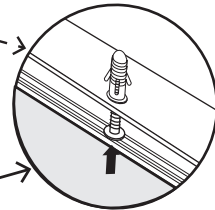

Ø6

www.kanlux.com