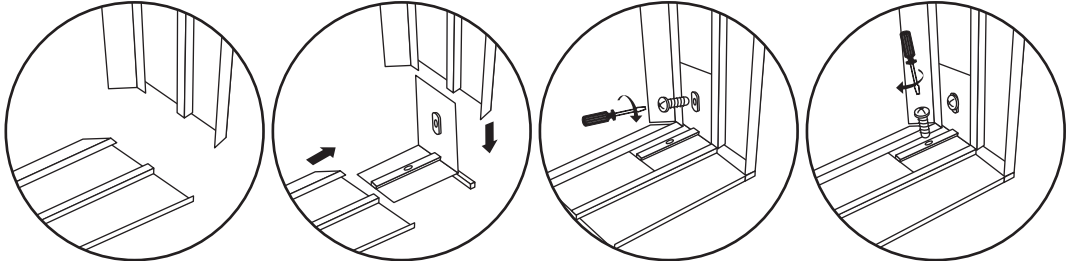

Kanlux

ADTR BRAVO 12030

ADTR BRAVO 6060

- GB Surface mounting frame
- DE Aufputz-Montagerahmen
- FR Cadre d'encastrement sur enduit
- ES Marco de montaje de superficie
- IT Telaio di montaggio sopra intonaco
- DK Overpuds monteringsramme
- NL Montage opbouwraam
- SE Yttre monteringsram
- FI LED paneelin pinta-asennuskehys
- NO Påvegg monterasjeramme
- PL Rama montażowa natynkowa
- CZ Přisazený montážní rám
- SK Montážny rám na omietku
- HU Vakolatára szerelhető rögzítő keret
- RO/MD Răma de montaj pe tencuială
- GR Πλαίσιο για πάνω LED επιτοίχιο
- MK Монтажна рамка над сидното обложување
- SI Nadometni montažni okvir
- RS/HR Montažni okvir za ugradnju na malter
- BG Монтажна рамка за вграждане на стената
- RU/BY Монтажная рамка открытой установки
- UA Монтажна рамка для встановлення на штукатурку
- LT Montažinis rėmas virštinis
- LV Montāžas rāmis virspmetuma
- EE Pinnapealne paigaldusraam

2017/03-1