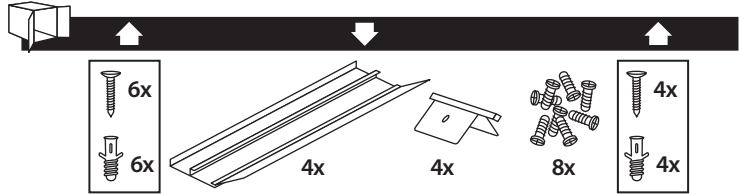

Kanlux

ADTR BRAVO 12030

ADTR BRAVO 6060

- GB Surface mounting frame
- DE Aufputz-Montagerahmen
- FR Cadre d'encastrement sur enduit
- ES Marco de montaje de superficie
- IT Telaio di montaggio sopra intonaco
- DK Overpuds monteringsramme
- NL Montage opbouwraam
- SE Yttre monteringsram
- FI LED paneelin pinta-asennuskehys
- NO Påvegg monterasjeramme
- PL Rama montażowa natynkowa
- CZ Přisazený montážní rám
- SK Montážny rám na omietku
- HU Vakolatára szerelhető rögzítő keret
- RO/MD Răma de montaj pe tencuială
- GR Πλαίσιο για πάνω LED επιτοίχιο
- MK Монтажна рамка над сидното обложување
- SI Nadometni montažni okvir
- RS/HR Montažni okvir za ugradnju na malter
- BG Монтажна рамка за вграждане на стената
- RU/BY Монтажная рамка открытой установки
- UA Монтажна рамка для встановлення на штукатурку
- LT Montažinis rėmas virštinis
- LV Montāžas rāmis virspmetuma
- EE Pinnapealne paigaldusraam