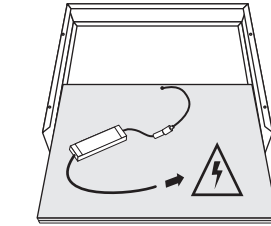

Ø6

www.kanlux.com