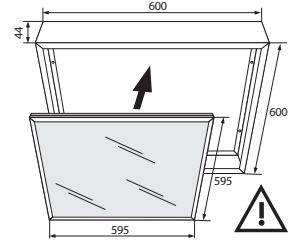

Kanlux

ADTR BRAVO 12030

ADTR BRAVO 6060

- GB Surface mounting frame
- DE Aufputz-Montagerahmen
- FR Cadre d'encastrement sur enduit
- ES Marco de montaje de superficie
- IT Telaio di montaggio sopra intonaco
- DK Overpuds monteringsramme
- NL Montage opbouwraam
- SE Yttre monteringsram
- FI LED paneelin pinta-asennuskehys
- NO Påvegg monterasjeramme
- PL Rama montażowa natynkowa
- CZ Přisazený montážní rám
- SK Montážny rám na omietku
- HU Vakolatára szerelhető rögzítő keret
- RO/MD Răma de montaj pe tencuială
- GR Πλαίσιο για πάνω LED επιτοίχιο
- MK Монтажна рамка над сидното обложување
- SI Nadometni montažni okvir
- RS/HR Montažni okvir za ugradnju na malter
- BG Монтажна рамка за вграждане на стената
- RU/BY Монтажная рамка открытой установки
- UA Монтажна рамка для встановлення на штукатурку
- LT Montažinis rėmas virštinis
- LV Montāžas rāmis virspmetuma
- EE Pinnapealne paigaldusraam