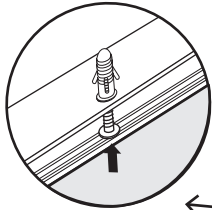

Ø6

www.kanlux.com