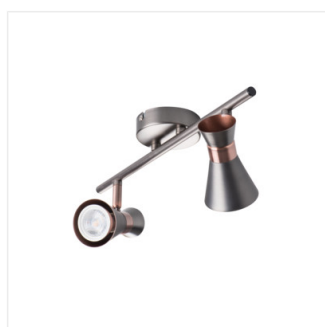

### Oprawa ścienna-sufitowa

DESIGN  
unique

[V] 220-240 AC	[Hz] 50/60	PAR16	GU10		IP 20	
 5÷25		 300	 80		 1÷2,5	 0,5m
		CE				

MILENO EL-10 B-AG	<b>29110</b>	max 35	czarny / złoty
MILENO EL-10 ASR-AN	<b>29111</b>	max 35	srebrny / miedziany
MILENO EL-30 B-AG	<b>29112</b>	3 x max 35	czarny / złoty
MILENO EL-30 ASR-AN	<b>29113</b>	3 x max 35	srebrny / miedziany
MILENO EL-2I B-AG	<b>29114</b>	2 x max 35	czarny / złoty
MILENO EL-2I ASR-AN	<b>29115</b>	2 x max 35	srebrny / miedziany
MILENO EL-3I B-AG	<b>29116</b>	3 x max 35	czarny / złoty
MILENO EL-3I ASR-AN	<b>29117</b>	3 x max 35	srebrny / miedziany
MILENO EL-4I B-AG	<b>29118</b>	4 x max 35	czarny / złoty
MILENO EL-4I ASR-AN	<b>29119</b>	4 x max 35	srebrny / miedziany

Kanlux MILENO to odpowiedź na najnowsze trendy. Ciekawe wzornictwo, połysk i niebanalny kształt to atuty tej serii. Bardzo duża liczba modeli opraw Kanlux MILENO to dużo większe możliwości aranżacyjne.

- Materiał obudowy: stal

MILENO EL-10 ASR-AN

MILENO EL-30 B-AG

MILENO EL-30 ASR-AN

MILENO EL-2I B-AG

MILENO EL-2I ASR-AN

MILENO EL-3I B-AG

MILENO EL-3I ASR-AN

### Oprawa ścienna-sufitowa

MILENO EL-10

MILENO EL-30

MILENO EL-21

MILENO EL-31

MILENO EL-41