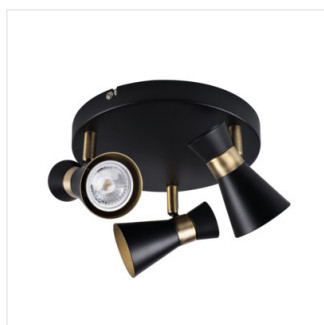

### Oprawa ścienna-sufitowa

DESIGN  
unique

[V] 220-240 AC	[Hz] 50/60	PAR16	GU10		IP 20	
 5÷25		 300	 80		 1÷2,5	 0,5m
		CE				

MILENO EL-10 B-AG	<b>29110</b>	max 35	czarny / złoty
MILENO EL-10 ASR-AN	<b>29111</b>	max 35	srebrny / miedziany
MILENO EL-30 B-AG	<b>29112</b>	3 x max 35	czarny / złoty
MILENO EL-30 ASR-AN	<b>29113</b>	3 x max 35	srebrny / miedziany
MILENO EL-2I B-AG	<b>29114</b>	2 x max 35	czarny / złoty
MILENO EL-2I ASR-AN	<b>29115</b>	2 x max 35	srebrny / miedziany
MILENO EL-3I B-AG	<b>29116</b>	3 x max 35	czarny / złoty
MILENO EL-3I ASR-AN	<b>29117</b>	3 x max 35	srebrny / miedziany
MILENO EL-4I B-AG	<b>29118</b>	4 x max 35	czarny / złoty
MILENO EL-4I ASR-AN	<b>29119</b>	4 x max 35	srebrny / miedziany

Kanlux MILENO to odpowiedź na najnowsze trendy. Ciekawe wzornictwo, połysk i niebanalny kształt to atuty tej serii. Bardzo duża liczba modeli opraw Kanlux MILENO to dużo większe możliwości aranżacyjne.

- Materiał obudowy: stal

MILENO EL-10 ASR-AN

MILENO EL-30 B-AG

MILENO EL-30 ASR-AN

MILENO EL-2I B-AG

MILENO EL-2I ASR-AN

MILENO EL-3I B-AG

MILENO EL-3I ASR-AN