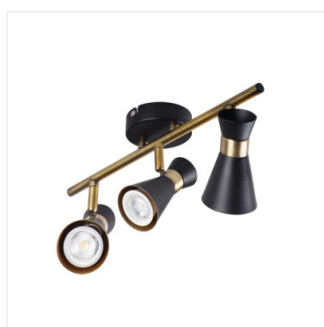

### Oprawa ścienna-sufitowa

DESIGN  
unique

[V] 220-240 AC	[Hz] 50/60	PAR16	GU10		IP 20	
 5÷25		 300	 80		 1÷2,5	 0,5m
		CE				

MILENO EL-10 B-AG	<b>29110</b>	max 35	czarny / złoty
MILENO EL-10 ASR-AN	<b>29111</b>	max 35	srebrny / miedziany
MILENO EL-30 B-AG	<b>29112</b>	3 x max 35	czarny / złoty
MILENO EL-30 ASR-AN	<b>29113</b>	3 x max 35	srebrny / miedziany
MILENO EL-2I B-AG	<b>29114</b>	2 x max 35	czarny / złoty
MILENO EL-2I ASR-AN	<b>29115</b>	2 x max 35	srebrny / miedziany
MILENO EL-3I B-AG	<b>29116</b>	3 x max 35	czarny / złoty
MILENO EL-3I ASR-AN	<b>29117</b>	3 x max 35	srebrny / miedziany
MILENO EL-4I B-AG	<b>29118</b>	4 x max 35	czarny / złoty
MILENO EL-4I ASR-AN	<b>29119</b>	4 x max 35	srebrny / miedziany

Kanlux MILENO to odpowiedź na najnowsze trendy. Ciekawe wzornictwo, połysk i niebanalny kształt to atuty tej serii. Bardzo duża liczba modeli opraw Kanlux MILENO to dużo większe możliwości aranżacyjne.

- Materiał obudowy: stal

MILENO EL-10 ASR-AN

MILENO EL-30 B-AG

MILENO EL-30 ASR-AN

MILENO EL-2I B-AG

MILENO EL-2I ASR-AN

MILENO EL-3I B-AG

MILENO EL-3I ASR-AN

### Oprawa ścienna-sufitowa

MILENO EL-10

MILENO EL-30

MILENO EL-21

MILENO EL-31

MILENO EL-41