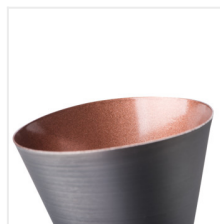

### Oprawa ścienna-sufitowa

DESIGN  
unique

[V] 220-240 AC	[Hz] 50/60	PAR16	GU10		IP 20	
 5÷25		 300	 80		 1÷2,5	 0,5m
		CE				

MILENO EL-10 B-AG	<b>29110</b>	max 35	czarny / złoty
MILENO EL-10 ASR-AN	<b>29111</b>	max 35	srebrny / miedziany
MILENO EL-30 B-AG	<b>29112</b>	3 x max 35	czarny / złoty
MILENO EL-30 ASR-AN	<b>29113</b>	3 x max 35	srebrny / miedziany
MILENO EL-2I B-AG	<b>29114</b>	2 x max 35	czarny / złoty
MILENO EL-2I ASR-AN	<b>29115</b>	2 x max 35	srebrny / miedziany
MILENO EL-3I B-AG	<b>29116</b>	3 x max 35	czarny / złoty
MILENO EL-3I ASR-AN	<b>29117</b>	3 x max 35	srebrny / miedziany
MILENO EL-4I B-AG	<b>29118</b>	4 x max 35	czarny / złoty
MILENO EL-4I ASR-AN	<b>29119</b>	4 x max 35	srebrny / miedziany

Kanlux MILENO to odpowiedź na najnowsze trendy. Ciekawe wzornictwo, połysk i niebanalny kształt to atuty tej serii. Bardzo duża liczba modeli opraw Kanlux MILENO to dużo większe możliwości aranżacyjne.

- Materiał obudowy: stal

MILENO EL-10 ASR-AN

MILENO EL-30 B-AG

MILENO EL-30 ASR-AN

MILENO EL-2I B-AG

MILENO EL-2I ASR-AN

MILENO EL-3I B-AG

MILENO EL-3I ASR-AN