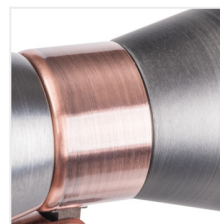

### Oprawa ścienna-sufitowa

DESIGN  
unique

[V] 220-240 AC	[Hz] 50/60	PAR16	GU10		IP 20	
 5÷25		 300	 80		 1÷2,5	 0,5m
		CE				

MILENO EL-10 B-AG	<b>29110</b>	max 35	czarny / złoty
MILENO EL-10 ASR-AN	<b>29111</b>	max 35	srebrny / miedziany
MILENO EL-30 B-AG	<b>29112</b>	3 x max 35	czarny / złoty
MILENO EL-30 ASR-AN	<b>29113</b>	3 x max 35	srebrny / miedziany
MILENO EL-2I B-AG	<b>29114</b>	2 x max 35	czarny / złoty
MILENO EL-2I ASR-AN	<b>29115</b>	2 x max 35	srebrny / miedziany
MILENO EL-3I B-AG	<b>29116</b>	3 x max 35	czarny / złoty
MILENO EL-3I ASR-AN	<b>29117</b>	3 x max 35	srebrny / miedziany
MILENO EL-4I B-AG	<b>29118</b>	4 x max 35	czarny / złoty
MILENO EL-4I ASR-AN	<b>29119</b>	4 x max 35	srebrny / miedziany

Kanlux MILENO to odpowiedź na najnowsze trendy. Ciekawe wzornictwo, połysk i niebanalny kształt to atuty tej serii. Bardzo duża liczba modeli opraw Kanlux MILENO to dużo większe możliwości aranżacyjne.

- Materiał obudowy: stal

MILENO EL-10 ASR-AN

MILENO EL-30 B-AG

MILENO EL-30 ASR-AN

MILENO EL-2I B-AG

MILENO EL-2I ASR-AN

MILENO EL-3I B-AG

MILENO EL-3I ASR-AN