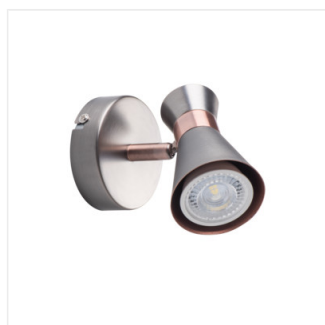

### Oprawa ścienna-sufitowa

DESIGN  
unique

[V] 220-240 AC	[Hz] 50/60	PAR16	GU10		IP 20	
 5÷25		 300	 80		 1÷2,5	 0,5m
		CE				

MILENO EL-10 B-AG	<b>29110</b>	max 35	czarny / złoty
MILENO EL-10 ASR-AN	<b>29111</b>	max 35	srebrny / miedziany
MILENO EL-30 B-AG	<b>29112</b>	3 x max 35	czarny / złoty
MILENO EL-30 ASR-AN	<b>29113</b>	3 x max 35	srebrny / miedziany
MILENO EL-2I B-AG	<b>29114</b>	2 x max 35	czarny / złoty
MILENO EL-2I ASR-AN	<b>29115</b>	2 x max 35	srebrny / miedziany
MILENO EL-3I B-AG	<b>29116</b>	3 x max 35	czarny / złoty
MILENO EL-3I ASR-AN	<b>29117</b>	3 x max 35	srebrny / miedziany
MILENO EL-4I B-AG	<b>29118</b>	4 x max 35	czarny / złoty
MILENO EL-4I ASR-AN	<b>29119</b>	4 x max 35	srebrny / miedziany

Kanlux MILENO to odpowiedź na najnowsze trendy. Ciekawe wzornictwo, połysk i niebanalny kształt to atuty tej serii. Bardzo duża liczba modeli opraw Kanlux MILENO to dużo większe możliwości aranżacyjne.

- Materiał obudowy: stal

MILENO EL-10 ASR-AN

MILENO EL-30 B-AG

MILENO EL-30 ASR-AN

MILENO EL-2I B-AG

MILENO EL-2I ASR-AN

MILENO EL-3I B-AG

MILENO EL-3I ASR-AN