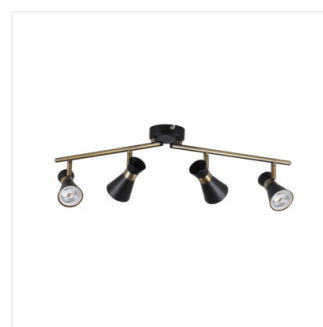

### Oprawa ścienna-sufitowa

DESIGN  
unique

[V] 220-240 AC	[Hz] 50/60	PAR16	GU10		IP 20	
 5÷25		 300	 80		 1÷2,5	 0,5m
		CE				

MILENO EL-10 B-AG	<b>29110</b>	max 35	czarny / złoty
MILENO EL-10 ASR-AN	<b>29111</b>	max 35	srebrny / miedziany
MILENO EL-30 B-AG	<b>29112</b>	3 x max 35	czarny / złoty
MILENO EL-30 ASR-AN	<b>29113</b>	3 x max 35	srebrny / miedziany
MILENO EL-2I B-AG	<b>29114</b>	2 x max 35	czarny / złoty
MILENO EL-2I ASR-AN	<b>29115</b>	2 x max 35	srebrny / miedziany
MILENO EL-3I B-AG	<b>29116</b>	3 x max 35	czarny / złoty
MILENO EL-3I ASR-AN	<b>29117</b>	3 x max 35	srebrny / miedziany
MILENO EL-4I B-AG	<b>29118</b>	4 x max 35	czarny / złoty
MILENO EL-4I ASR-AN	<b>29119</b>	4 x max 35	srebrny / miedziany

Kanlux MILENO to odpowiedź na najnowsze trendy. Ciekawe wzornictwo, połysk i niebanalny kształt to atuty tej serii. Bardzo duża liczba modeli opraw Kanlux MILENO to dużo większe możliwości aranżacyjne.

- Materiał obudowy: stal

MILENO EL-10 ASR-AN

MILENO EL-30 B-AG

MILENO EL-30 ASR-AN

MILENO EL-2I B-AG

MILENO EL-2I ASR-AN

MILENO EL-3I B-AG

MILENO EL-3I ASR-AN

### Oprawa ścienna-sufitowa

MILENO EL-10

MILENO EL-30

MILENO EL-21

MILENO EL-31

MILENO EL-41