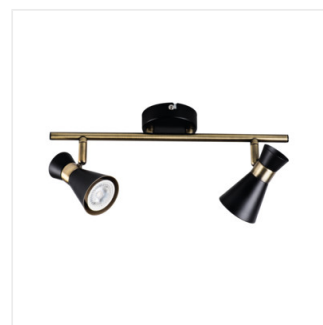

### Oprawa ścienna-sufitowa

DESIGN  
unique

[V] 220-240 AC	[Hz] 50/60	PAR16	GU10		IP 20	
 5÷25		 300	 80		 1÷2,5	 0,5m
		CE				

MILENO EL-10 B-AG	<b>29110</b>	max 35	czarny / złoty
MILENO EL-10 ASR-AN	<b>29111</b>	max 35	srebrny / miedziany
MILENO EL-30 B-AG	<b>29112</b>	3 x max 35	czarny / złoty
MILENO EL-30 ASR-AN	<b>29113</b>	3 x max 35	srebrny / miedziany
MILENO EL-2I B-AG	<b>29114</b>	2 x max 35	czarny / złoty
MILENO EL-2I ASR-AN	<b>29115</b>	2 x max 35	srebrny / miedziany
MILENO EL-3I B-AG	<b>29116</b>	3 x max 35	czarny / złoty
MILENO EL-3I ASR-AN	<b>29117</b>	3 x max 35	srebrny / miedziany
MILENO EL-4I B-AG	<b>29118</b>	4 x max 35	czarny / złoty
MILENO EL-4I ASR-AN	<b>29119</b>	4 x max 35	srebrny / miedziany

Kanlux MILENO to odpowiedź na najnowsze trendy. Ciekawe wzornictwo, połysk i niebanalny kształt to atuty tej serii. Bardzo duża liczba modeli opraw Kanlux MILENO to dużo większe możliwości aranżacyjne.

- Materiał obudowy: stal

MILENO EL-10 ASR-AN

MILENO EL-30 B-AG

MILENO EL-30 ASR-AN

MILENO EL-2I B-AG

MILENO EL-2I ASR-AN

MILENO EL-3I B-AG

MILENO EL-3I ASR-AN

### Oprawa ścienna-sufitowa

MILENO EL-10

MILENO EL-30

MILENO EL-21

MILENO EL-31

MILENO EL-41