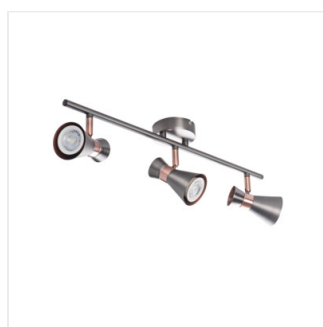

### Oprawa ścienna-sufitowa

DESIGN  
unique

[V] 220-240 AC	[Hz] 50/60	PAR16	GU10		IP 20	
 5÷25		 300	 80		 1÷2,5	 0,5m
		CE				

MILENO EL-10 B-AG	<b>29110</b>	max 35	czarny / złoty
MILENO EL-10 ASR-AN	<b>29111</b>	max 35	srebrny / miedziany
MILENO EL-30 B-AG	<b>29112</b>	3 x max 35	czarny / złoty
MILENO EL-30 ASR-AN	<b>29113</b>	3 x max 35	srebrny / miedziany
MILENO EL-2I B-AG	<b>29114</b>	2 x max 35	czarny / złoty
MILENO EL-2I ASR-AN	<b>29115</b>	2 x max 35	srebrny / miedziany
MILENO EL-3I B-AG	<b>29116</b>	3 x max 35	czarny / złoty
MILENO EL-3I ASR-AN	<b>29117</b>	3 x max 35	srebrny / miedziany
MILENO EL-4I B-AG	<b>29118</b>	4 x max 35	czarny / złoty
MILENO EL-4I ASR-AN	<b>29119</b>	4 x max 35	srebrny / miedziany

Kanlux MILENO to odpowiedź na najnowsze trendy. Ciekawe wzornictwo, połysk i niebanalny kształt to atuty tej serii. Bardzo duża liczba modeli opraw Kanlux MILENO to dużo większe możliwości aranżacyjne.

- Materiał obudowy: stal

MILENO EL-10 ASR-AN

MILENO EL-30 B-AG

MILENO EL-30 ASR-AN

MILENO EL-2I B-AG

MILENO EL-2I ASR-AN

MILENO EL-3I B-AG

MILENO EL-3I ASR-AN