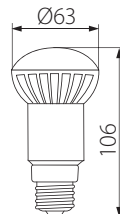

SIGO R39 T SMD E14-WW

SIGO R50 T SMD E14-WW

SIGO R63 T SMD E27-WW

SIGO R39 T SMD E14-WW

SIGO R50 T SMD E14-WW

SIGO R63 T SMD E27-WW

<b>Kanlux</b>								
SIGO R39 T SMD E14-WW	22730	3	3-24	E14	3000	240	3	30
SIGO R50 T SMD E14-WW	22731	6	6-38	E14	3000	440	6	52
SIGO R63 T SMD E27-WW	22732	8	8-48	E27	3000	600	8	90