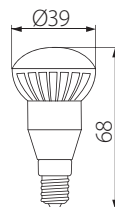

SIGO R39 T SMD E14-WW

SIGO R50 T SMD E14-WW

SIGO R63 T SMD E27-WW

SIGO R39 T SMD E14-WW

SIGO R50 T SMD E14-WW

SIGO R63 T SMD E27-WW

<b>Kanlux</b>								
SIGO R39 T SMD E14-WW	22730	3	3-24	E14	3000	240	3	30
SIGO R50 T SMD E14-WW	22731	6	6-38	E14	3000	440	6	52
SIGO R63 T SMD E27-WW	22732	8	8-48	E27	3000	600	8	90