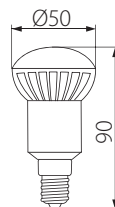

SIGO R39 T SMD E14-WW

SIGO R50 T SMD E14-WW

SIGO R63 T SMD E27-WW

SIGO R39 T SMD E14-WW

SIGO R50 T SMD E14-WW

SIGO R63 T SMD E27-WW

<b>Kanlux</b>								
SIGO R39 T SMD E14-WW	22730	3	3-24	E14	3000	240	3	30
SIGO R50 T SMD E14-WW	22731	6	6-38	E14	3000	440	6	52
SIGO R63 T SMD E27-WW	22732	8	8-48	E27	3000	600	8	90