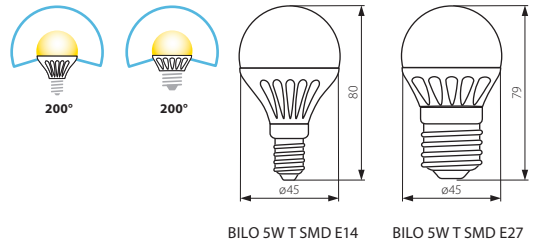

BILO 3W T SMD E14-WW

BILO 3W T SMD E27-WW

BILO 3W T SMD E14

BILO 3W T SMD E27

Kanlux					
	BILO 3W T SMD E27-WW	23041	E27	3000 Ra≥80	36
	BILO 3W T SMD E14-WW	23040	E14	3000 Ra≥80	34

220-240V~	50/60Hz	3	3 - 27		280	200	Ra≥80	25000	≥15000	A++	3 kWh/1000h		1/10/100	
-----------	---------	---	--------	--	-----	-----	-------	-------	--------	-----	-------------	--	----------	--

BILO 5W T SMD E14-WW

BILO 5W T SMD E27-WW

BILO 5W T SMD E14

BILO 5W T SMD E27

Kanlux					
	BILO 5W T SMD E27-WW	23043	E27	3000 Ra≥80	36
	BILO 5W T SMD E14-WW	23042	E14	3000 Ra≥80	34

220-240V~	50/60Hz	5	5 - 37		420	200	Ra≥80	25000	≥15000	A+	5 kWh/1000h		1/10/100	
-----------	---------	---	--------	--	-----	-----	-------	-------	--------	----	-------------	--	----------	--