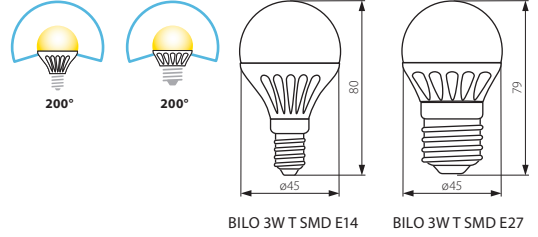

BILO 3W T SMD E14-WW

BILO 3W T SMD E27-WW

BILO 3W T SMD E14

BILO 3W T SMD E27

Kanlux					
	BILO 3W T SMD E27-WW	23041	E27	3000 Ra≥80	36
	BILO 3W T SMD E14-WW	23040	E14	3000 Ra≥80	34

220-240V~	50/60Hz	3	3 - 27		280	200	Ra≥80	25000	≥15000	A++	3 kWh/1000h		1/10/100	
-----------	---------	---	--------	--	-----	-----	-------	-------	--------	-----	-------------	--	----------	--

BILO 5W T SMD E14-WW

BILO 5W T SMD E27-WW

BILO 5W T SMD E14

BILO 5W T SMD E27

Kanlux					
	BILO 5W T SMD E27-WW	23043	E27	3000 Ra≥80	36
	BILO 5W T SMD E14-WW	23042	E14	3000 Ra≥80	34

220-240V~	50/60Hz	5	5 - 37		420	200	Ra≥80	25000	≥15000	A+	5 kWh/1000h		1/10/100	
-----------	---------	---	--------	--	-----	-----	-------	-------	--------	----	-------------	--	----------	--