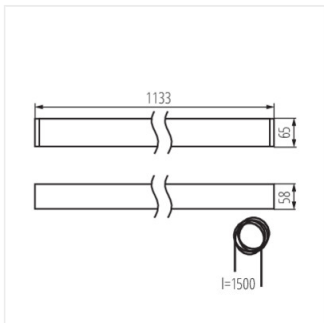

## ALIN LED 23W 1133mm

### Linear LED luminaire

AL 23W-840-MAT-B

AL 23W-840-MAT-W

AL 23W-840-MPR-SR

AL 23W-840-MAT-B

AL 23W-840-MAT-W

AL 23W-840-MPR-SR