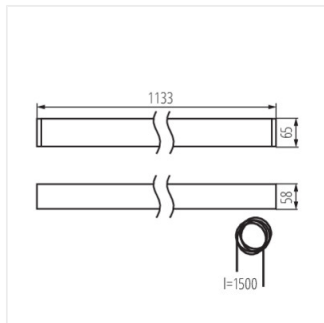

## ALIN LED 23W 1133mm

### Linear LED luminaire

AL 23W-840-MAT-B

AL 23W-840-MAT-W

AL 23W-840-MPR-SR

AL 23W-840-MAT-B

AL 23W-840-MAT-W

AL 23W-840-MPR-SR