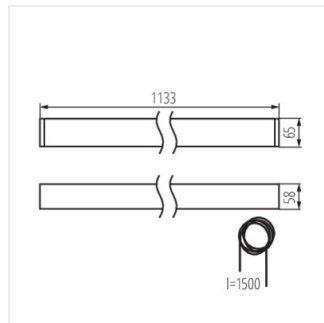

## ALIN LED 23W 1133mm

### Linear LED luminaire

AL 23W-840-MAT-B

AL 23W-840-MAT-W

AL 23W-840-MPR-SR

AL 23W-840-MAT-B

AL 23W-840-MAT-W

AL 23W-840-MPR-SR