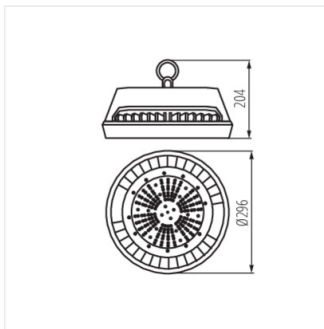

HB MASTER LED 100W, HB
MASTER LED 150W