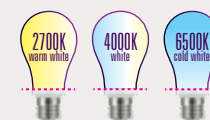

A navíc, dáváme ji s úsměvem a jistotou, že Vás nezkame.

FUNKCE STMÍVÁNÍ

LED žárovky s možností stmívání

Verze DIM je další z možností v řadě IQ-LED Kanlux.

Je to výjimečná žárovka LED, která umožňuje plynulou regulaci intenzity osvětlení pomocí jednoho pohybu.

Barvy jako ve dne

IQ-LED Kanlux jsou dostupné ve 3 barvách světla (2700K, 4000K, 6500K). Dopasujete je dle svých potřeb. Některé se skvěle hodí do salónku, jiné jsou ideální ke čtení, další se hodí do koupelny.